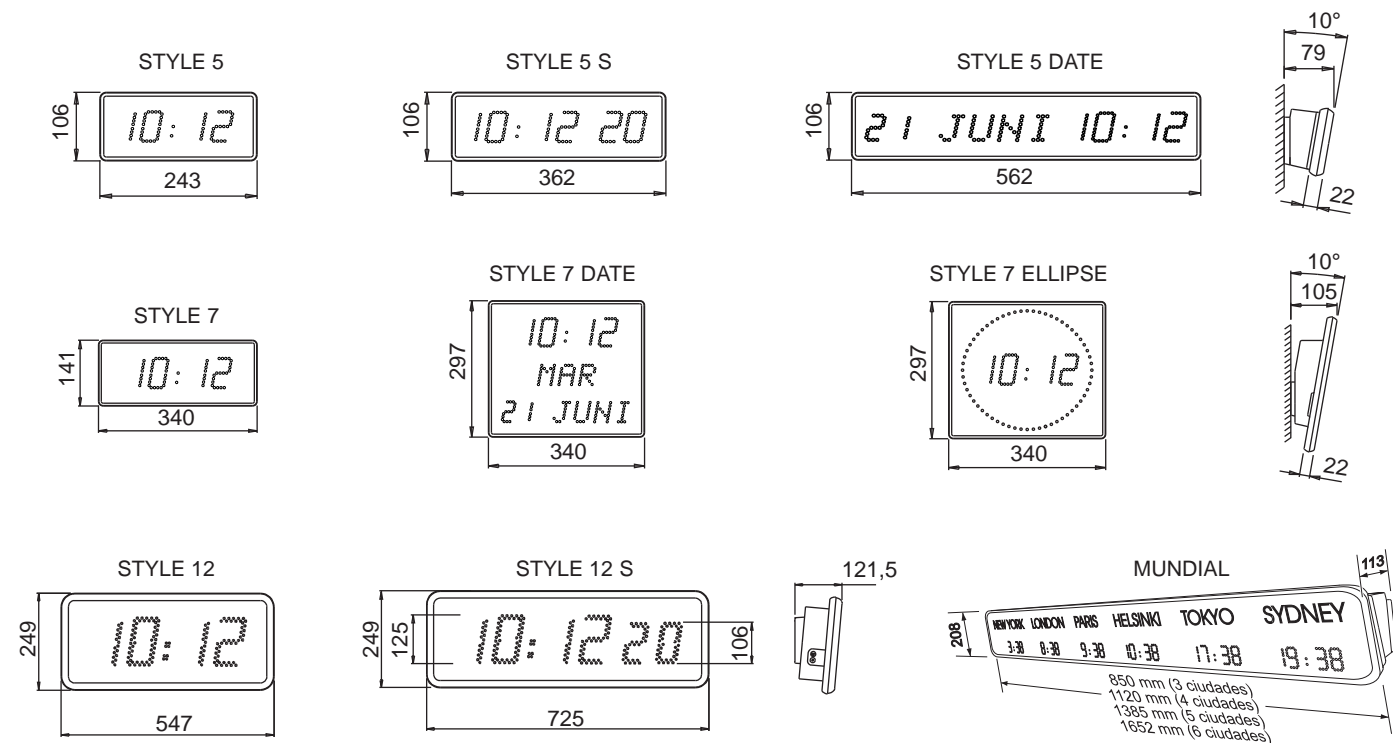

Dimensions (mm)