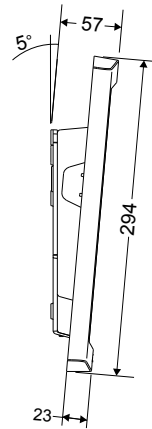

Cristalys Date
Cristalys Ellipse