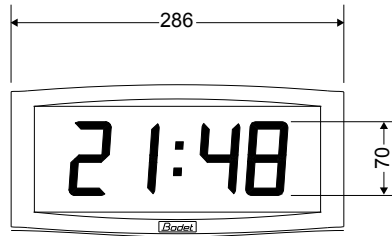

Dimensiones en mm

Cristalys 7