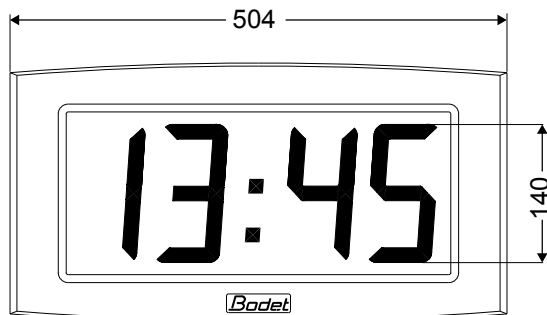

Cristalys 74