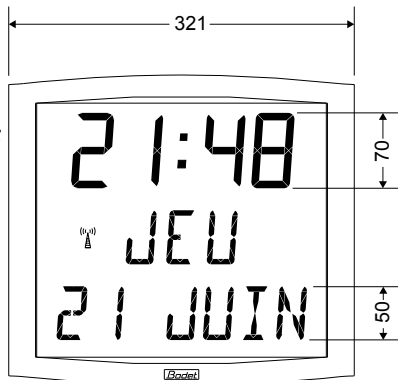

Cristalys Date
Cristalys Ellipse