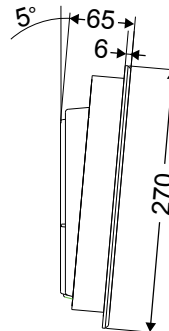

Cristalys 74