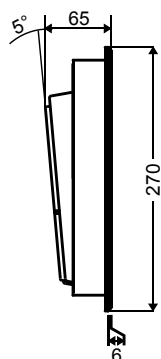

Opciones y accesorios de montaje

■ Soporte de mesa

Opción de soporte de mesa disponible para todos los modelos

■ Soporte doble cara

Opción de soporte doble cara (montaje a pared o a techo) para todos los modelos

■ Soporte para encastrar

Opción para encastrar disponible para el *Opalys 14*

Dimensiones

Opalys 7

Opalys 14

Opalys Date / Ellipse

PO BOX 1
49340 TREMENTINES
FRANCE

Tel. (33) 2 41 71 72 00
Fax (33) 2 41 71 72 02
E-mail: export@bodet.com
Internet: www.bodet.com