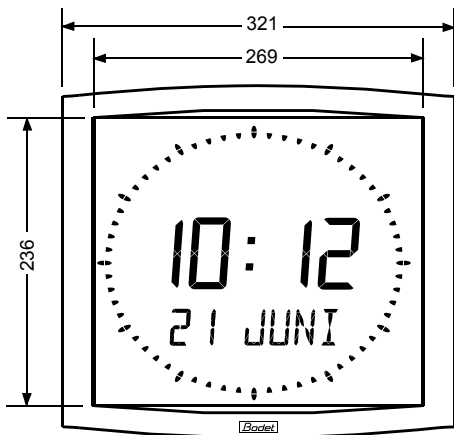

Opalys Date / Ellipse