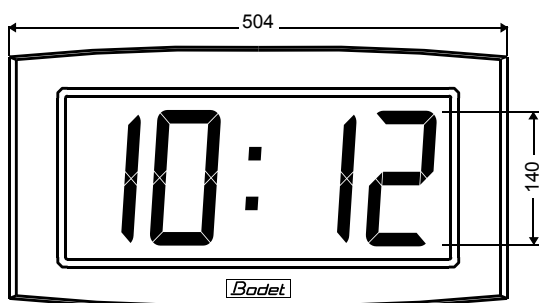

Opciones y accesorios de montaje

■ Soporte de mesa

Opción de soporte de mesa disponible para todos los modelos

■ Soporte doble cara

Opción de soporte doble cara (montaje a pared o a techo) para todos los modelos

■ Soporte para encastrar

Opción para encastrar disponible para el *Opalys 14*

Dimensiones

Opalys 7

Opalys 14

Opalys Date / Ellipse

PO BOX 1
49340 TREMENTINES
FRANCE

Tel. (33) 2 41 71 72 00
Fax (33) 2 41 71 72 02
E-mail: export@bodet.com
Internet: www.bodet.com