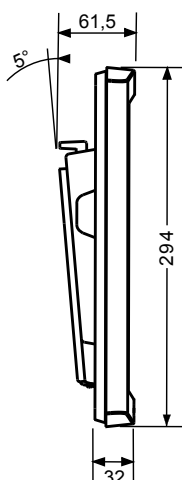

Opalys Date / Ellipse